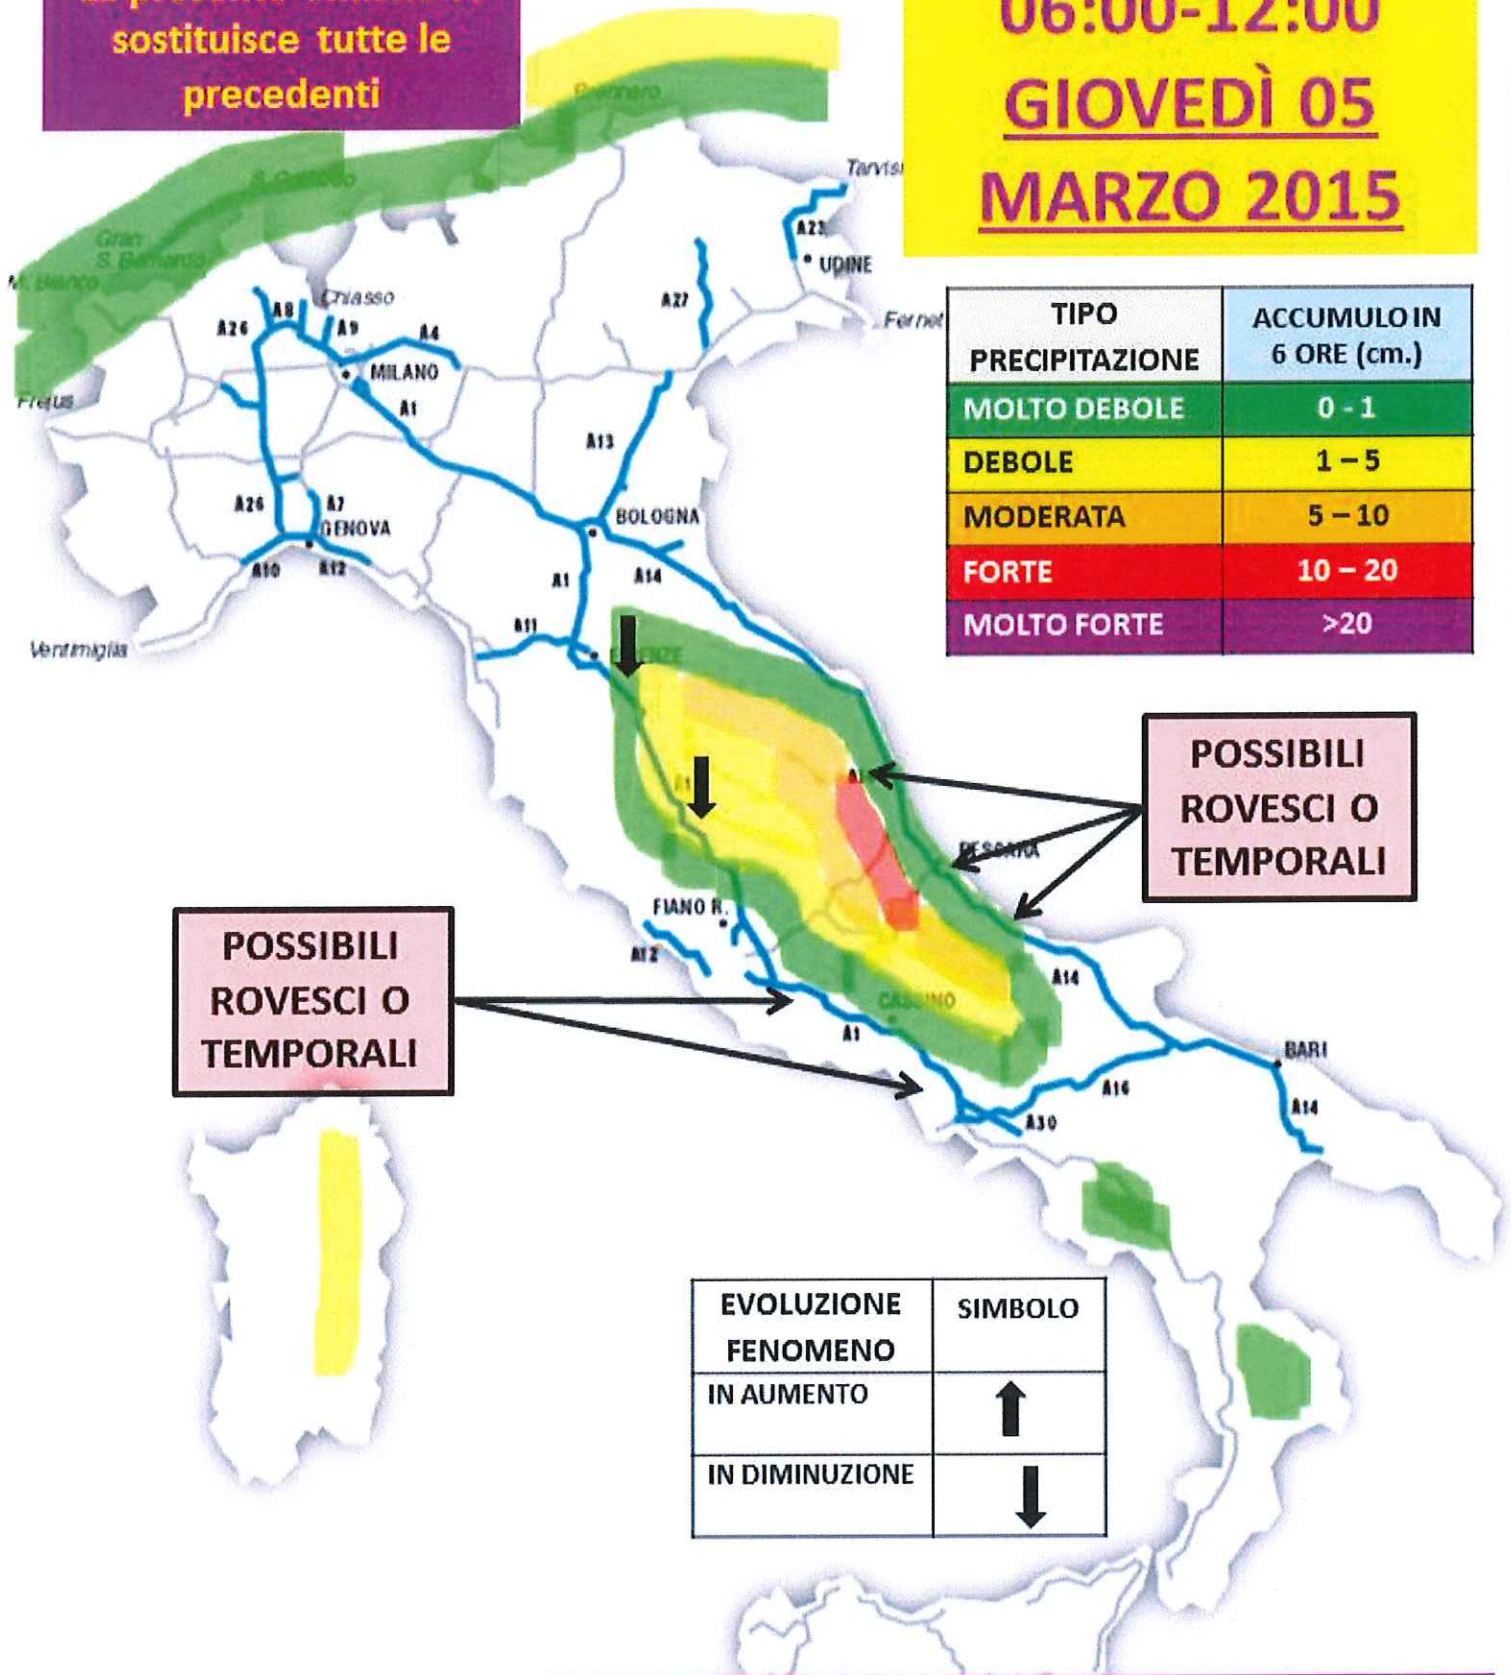

TIPO PRECIPITAZIONE	ACCUMULO IN 6 ORE (cm.)
MOLTO DEBOLE	0 - 1
DEBOLE	1 - 5
MODERATA	5 - 10
FORTE	10 - 20
MOLTO FORTE	>20

EVOLUZIONE FENOMENO	SIMBOLO
IN AUMENTO	↑
IN DIMINUZIONE	↓

Rete Societa' "Autostrade per l'Italia"

ORARIO EMISSIONE 10:00 DI MERCOLEDÌ 04/03/2015

Rete ANAS e altre Societa'

ATTENZIONE:

La presente emissione
sostituisce tutte le
precedenti

VALIDITA':

06:00-12:00
GIOVEDÌ 05
MARZO 2015

TIPO PRECIPITAZIONE	ACCUMULO IN 6 ORE (cm.)
MOLTO DEBOLE	0 - 1
DEBOLE	1 - 5
MODERATA	5 - 10
FORTE	10 - 20
MOLTO FORTE	>20

Rete ANAS e altre Societa'

ATTENZIONE:

La presente emissione
sostituisce tutte le
precedenti

VALIDITA':

12:00-18:00
GIOVEDÌ 05
MARZO 2015

TIPO PRECIPITAZIONE	ACCUMULO IN 6 ORE (cm.)
MOLTO DEBOLE	0 - 1
DEBOLE	1 - 5
MODERATA	5 - 10
FORTE	10 - 20
MOLTO FORTE	>20