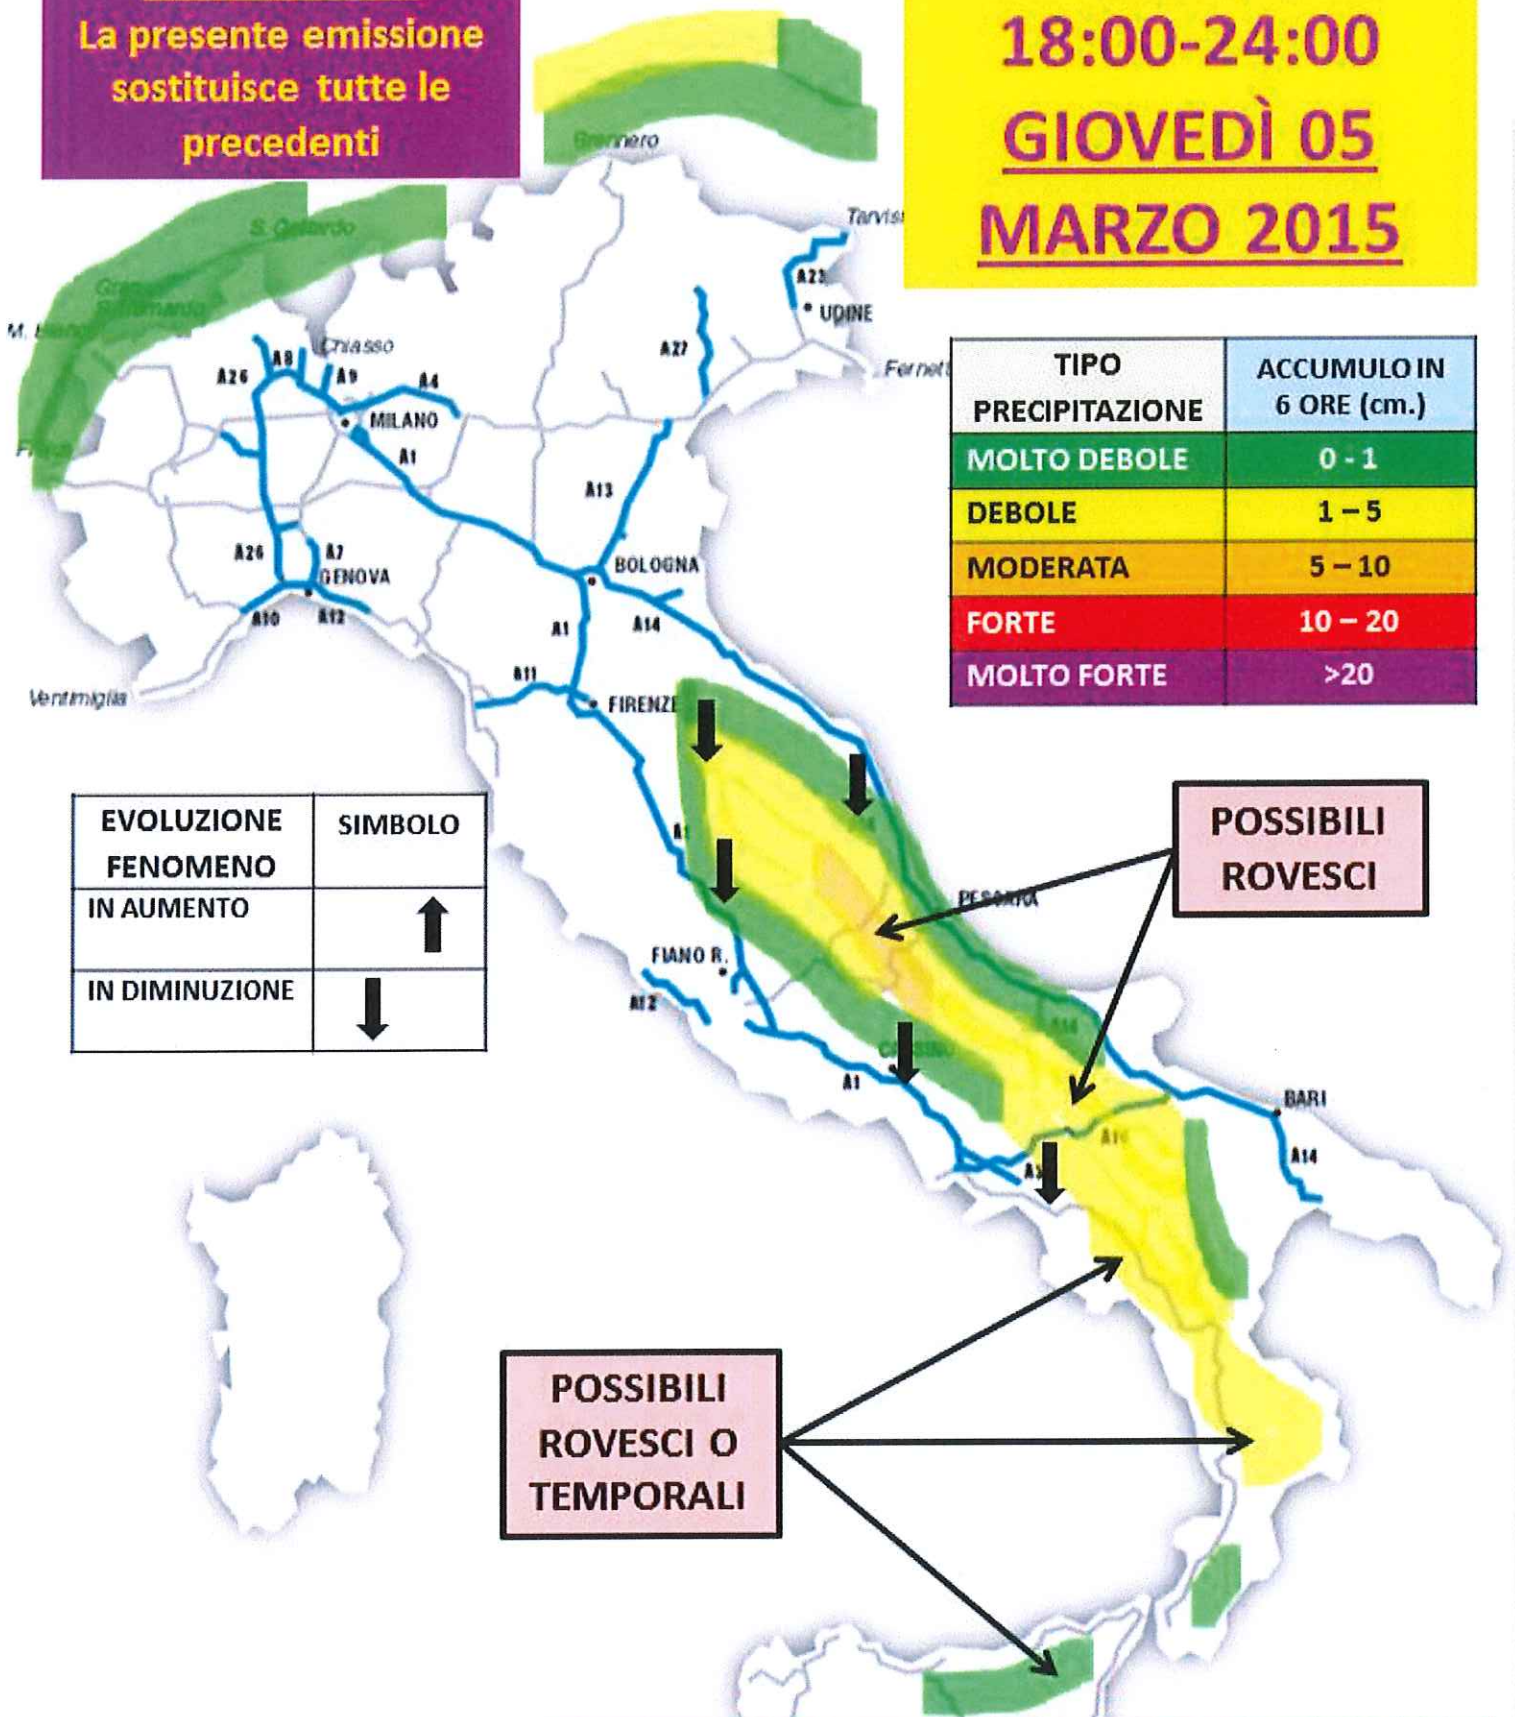

Rete ANAS e altre Societa'

ATTENZIONE:

La presente emissione
sostituisce tutte le
precedenti

VALIDITA':

12:00-18:00
GIOVEDÌ 05
MARZO 2015

TIPO PRECIPITAZIONE	ACCUMULO IN 6 ORE (cm.)
MOLTO DEBOLE	0 - 1
DEBOLE	1 - 5
MODERATA	5 - 10
FORTE	10 - 20
MOLTO FORTE	>20

EVOLUZIONE FENOMENO	SIMBOLO
IN AUMENTO	↑
IN DIMINUZIONE	↓

POSSIBILI ROVESCII O TEMPORALI

POSSIBILI ROVESCII O TEMPORALI

ATTENZIONE:

La presente emissione
sostituisce tutte le
precedenti

VALIDITA':

18:00-24:00
GIOVEDÌ 05
MARZO 2015

TIPO PRECIPITAZIONE	ACCUMULO IN 6 ORE (cm.)
MOLTO DEBOLE	0 - 1
DEBOLE	1 - 5
MODERATA	5 - 10
FORTE	10 - 20
MOLTO FORTE	>20

EVOLUZIONE FENOMENO	SIMBOLO
IN AUMENTO	↑
IN DIMINUZIONE	↓

POSSIBILI ROVESCII

POSSIBILI ROVESCII O TEMPORALI