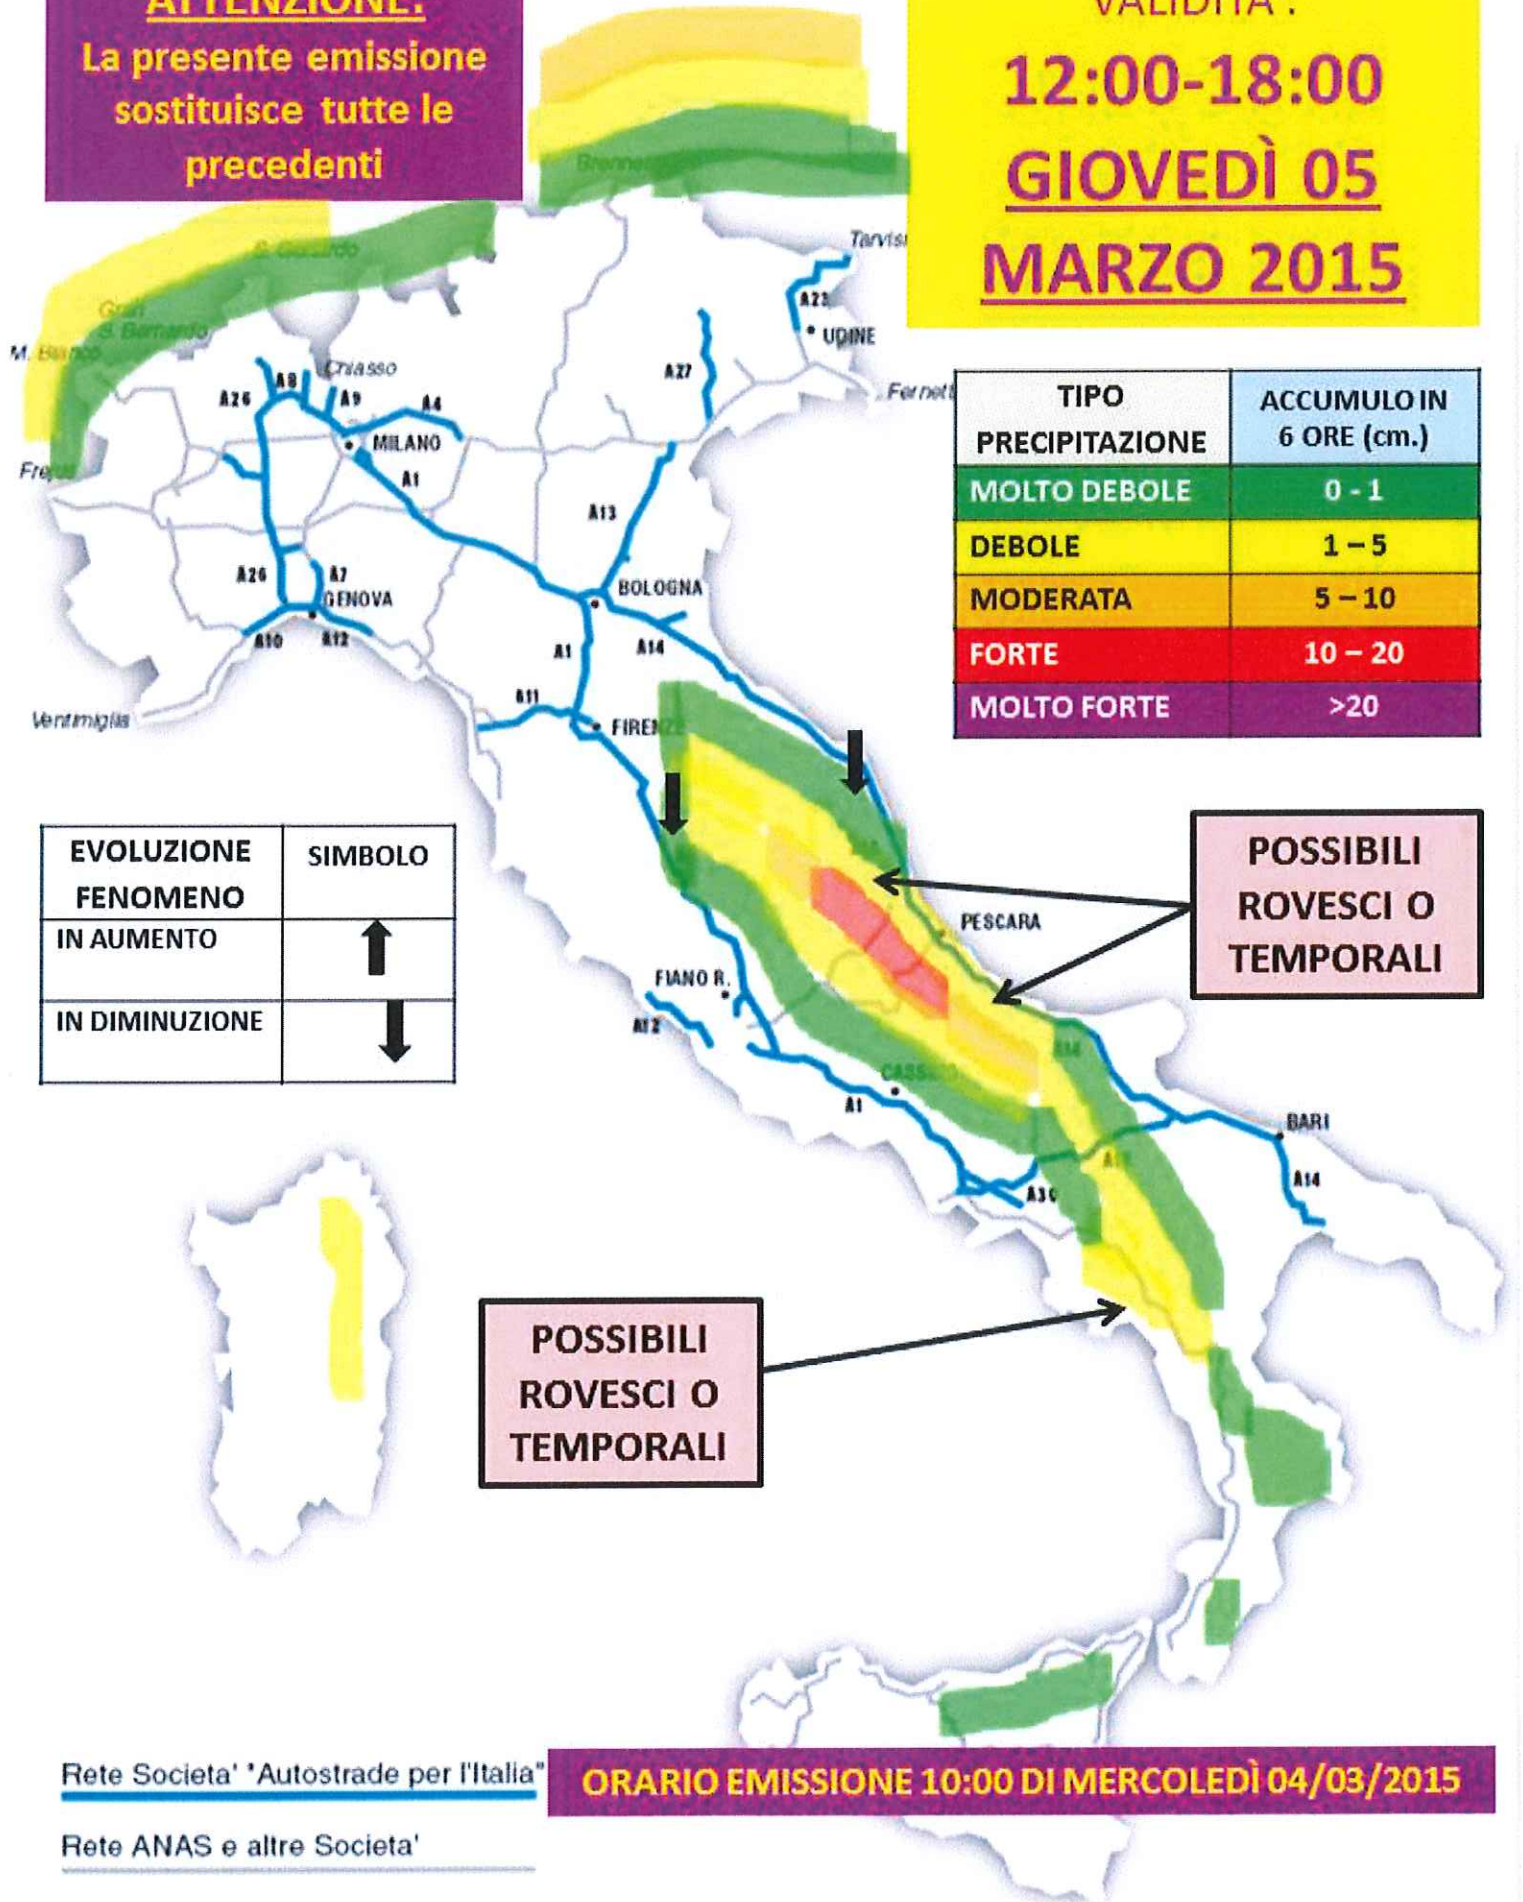

ATTENZIONE:

La presente emissione
sostituisce tutte le
precedenti

VALIDITA':

18:00-24:00

MERCOLEDÌ 04

MARZO 2015

POSSIBILI
ROVESCII

NEVISCHIO O NEVE
MOLTO DEBOLE
DOPO LE 22

ORARIO EMISSIONE 10:00 DI MERCOLEDÌ 04/03/2015

Rete ANAS e altre Societa'

ATTENZIONE:

La presente emissione
sostituisce tutte le
precedenti

VALIDITA':

06:00-12:00
GIOVEDÌ 05
MARZO 2015

TIPO PRECIPITAZIONE	ACCUMULO IN 6 ORE (cm.)
MOLTO DEBOLE	0 - 1
DEBOLE	1 - 5
MODERATA	5 - 10
FORTE	10 - 20
MOLTO FORTE	>20

POSSIBILI
ROVESCII O
TEMPORALI

POSSIBILI
ROVESCII O
TEMPORALI

EVOLUZIONE FENOMENO	SIMBOLO
IN AUMENTO	↑
IN DIMINUZIONE	↓

Rete Societa' "Autostrade per l'Italia"

ORARIO EMISSIONE 10:00 DI MERCOLEDÌ 04/03/2015

Rete ANAS e altre Societa'

ATTENZIONE:

La presente emissione
sostituisce tutte le
precedenti

VALIDITA':

12:00-18:00
GIOVEDÌ 05
MARZO 2015

TIPO PRECIPITAZIONE	ACCUMULO IN 6 ORE (cm.)
MOLTO DEBOLE	0 - 1
DEBOLE	1 - 5
MODERATA	5 - 10
FORTE	10 - 20
MOLTO FORTE	>20