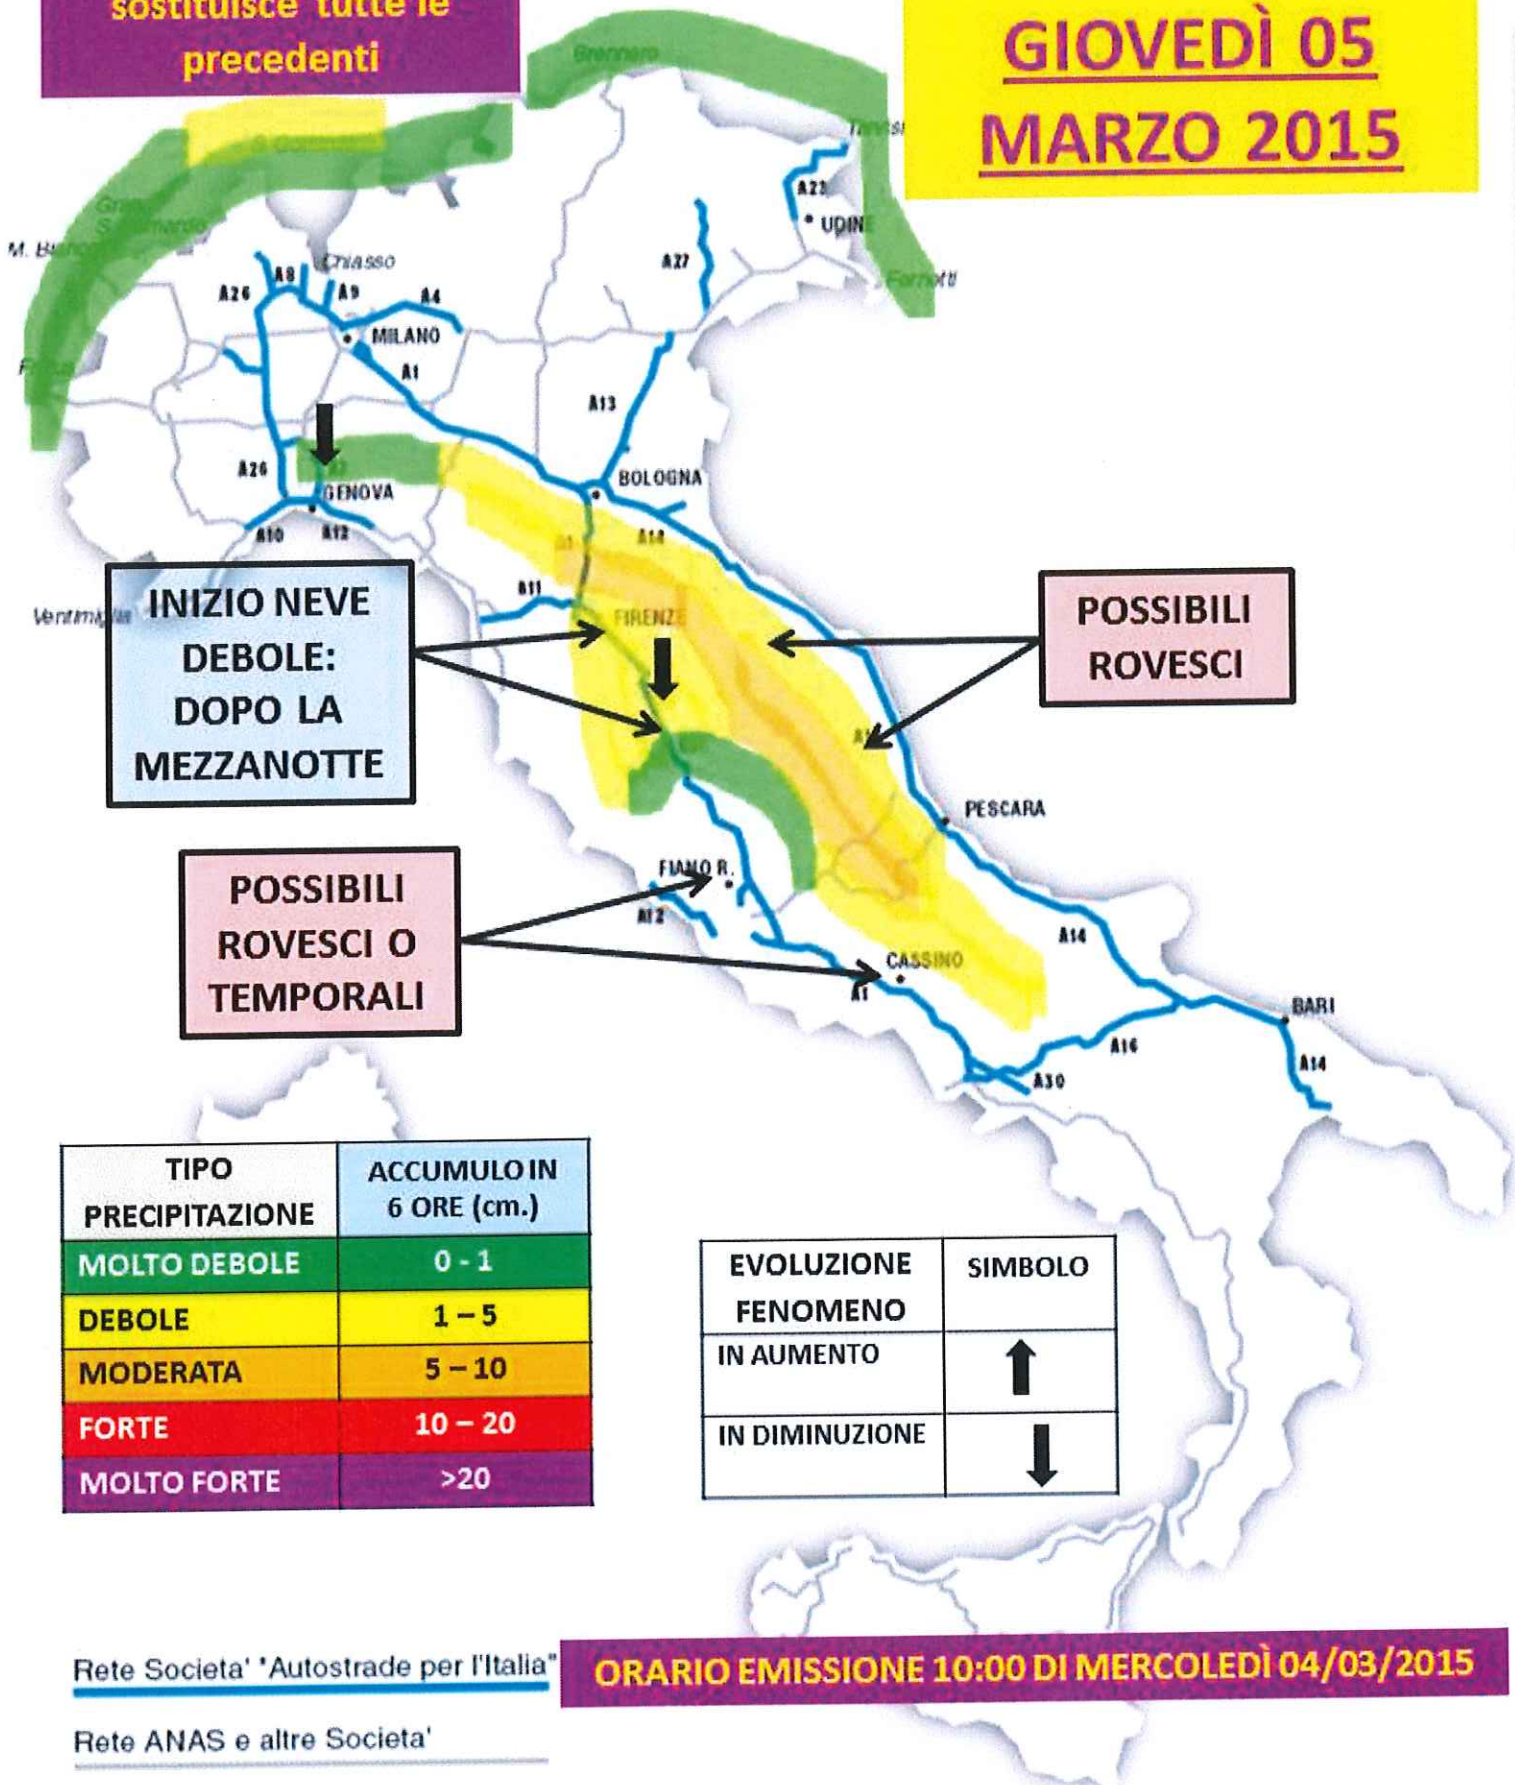

ATTENZIONE:

La presente emissione
sostituisce tutte le
precedenti

VALIDITA':

00:00-06:00

GIOVEDÌ 05

MARZO 2015

**INIZIO NEVE
DEBOLE:
DOPO LA
MEZZANOTTE**

**POSSIBILI
ROVESCII**

**POSSIBILI
ROVESCII O
TEMPORALI**

TIPO PRECIPITAZIONE	ACCUMULO IN 6 ORE (cm.)
MOLTO DEBOLE	0 - 1
DEBOLE	1 - 5
MODERATA	5 - 10
FORTE	10 - 20
MOLTO FORTE	>20

EVOLUZIONE FENOMENO	SIMBOLO
IN AUMENTO	↑
IN DIMINUZIONE	↓

Rete Societa' "Autostrade per l'Italia"

ORARIO EMISSIONE 10:00 DI MERCOLEDÌ 04/03/2015

Rete ANAS e altre Societa'