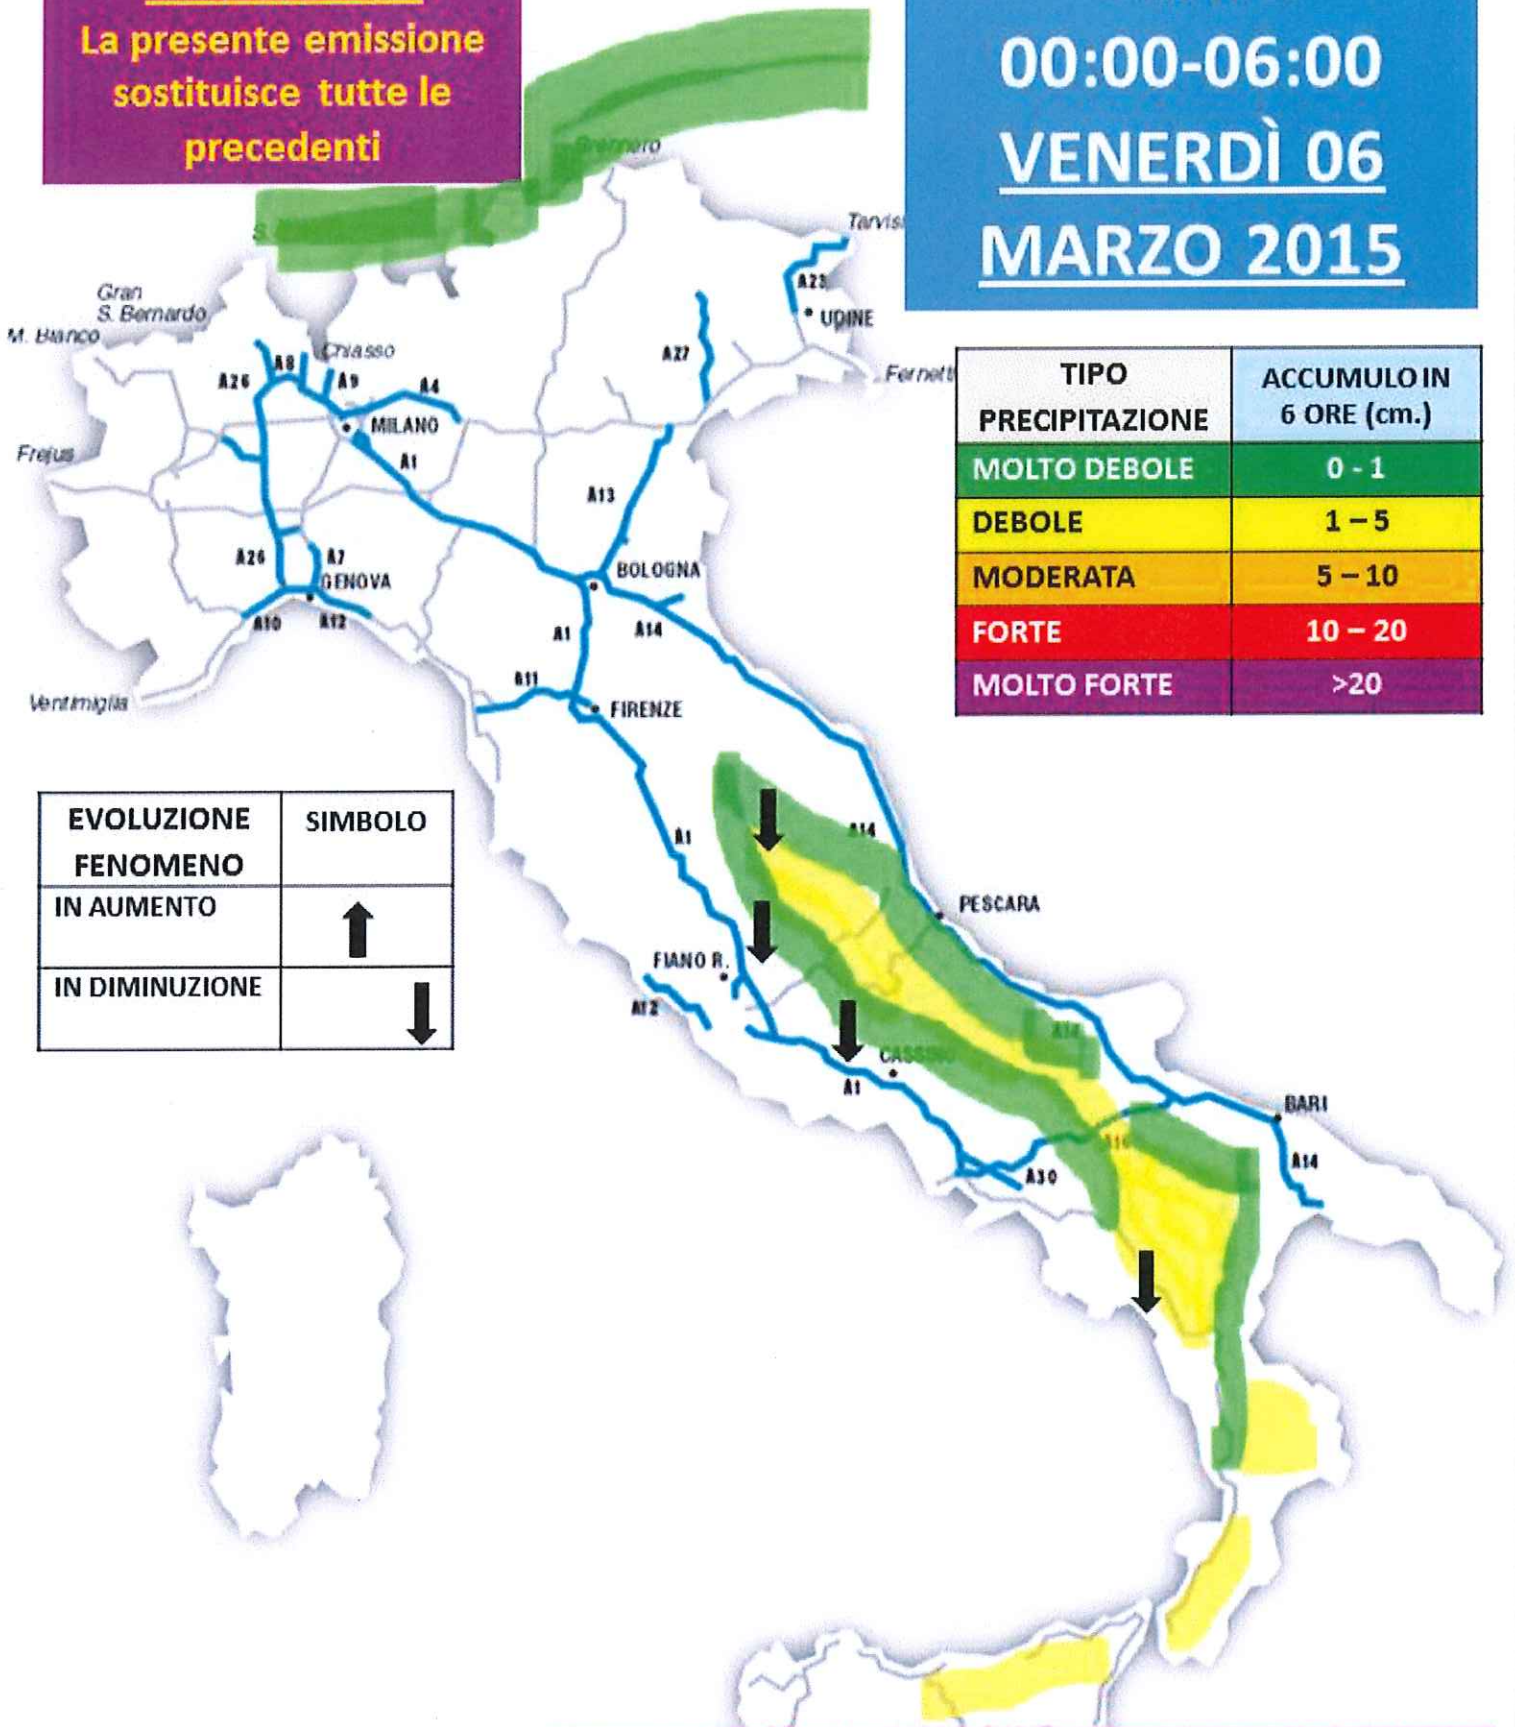

ATTENZIONE:

La presente emissione
sostituisce tutte le
precedenti

VALIDITA':

18:00-24:00

MERCOLEDÌ 04

MARZO 2015

POSSIBILI
ROVESCII

NEVISCHIO O NEVE
MOLTO DEBOLE
DOPO LE 22

INIZIO
NEVICATA:
ORE 22 CIRCA

TIPO PRECIPITAZIONE	ACCUMULO IN 6 ORE (cm.)
MOLTO DEBOLE	0 - 1
DEBOLE	1 - 5
MODERATA	5 - 10
FORTE	10 - 20
MOLTO FORTE	>20

EVOLUZIONE FENOMENO	SIMBOLO
IN AUMENTO	↑
IN DIMINUZIONE	↓

Rete Societa' "Autostrade per l'Italia"

ORARIO EMISSIONE 10:00 DI MERCOLEDÌ 04/03/2015

Rete ANAS e altre Societa'

ATTENZIONE:

La presente emissione
sostituisce tutte le
precedenti

VALIDITA':

00:00-06:00
VENERDÌ 06
MARZO 2015

TIPO PRECIPITAZIONE	ACCUMULO IN 6 ORE (cm.)
MOLTO DEBOLE	0 - 1
DEBOLE	1 - 5
MODERATA	5 - 10
FORTE	10 - 20
MOLTO FORTE	>20

EVOLUZIONE FENOMENO	SIMBOLO
IN AUMENTO	↑
IN DIMINUZIONE	↓

Rete Societa' "Autostrade per l'Italia"