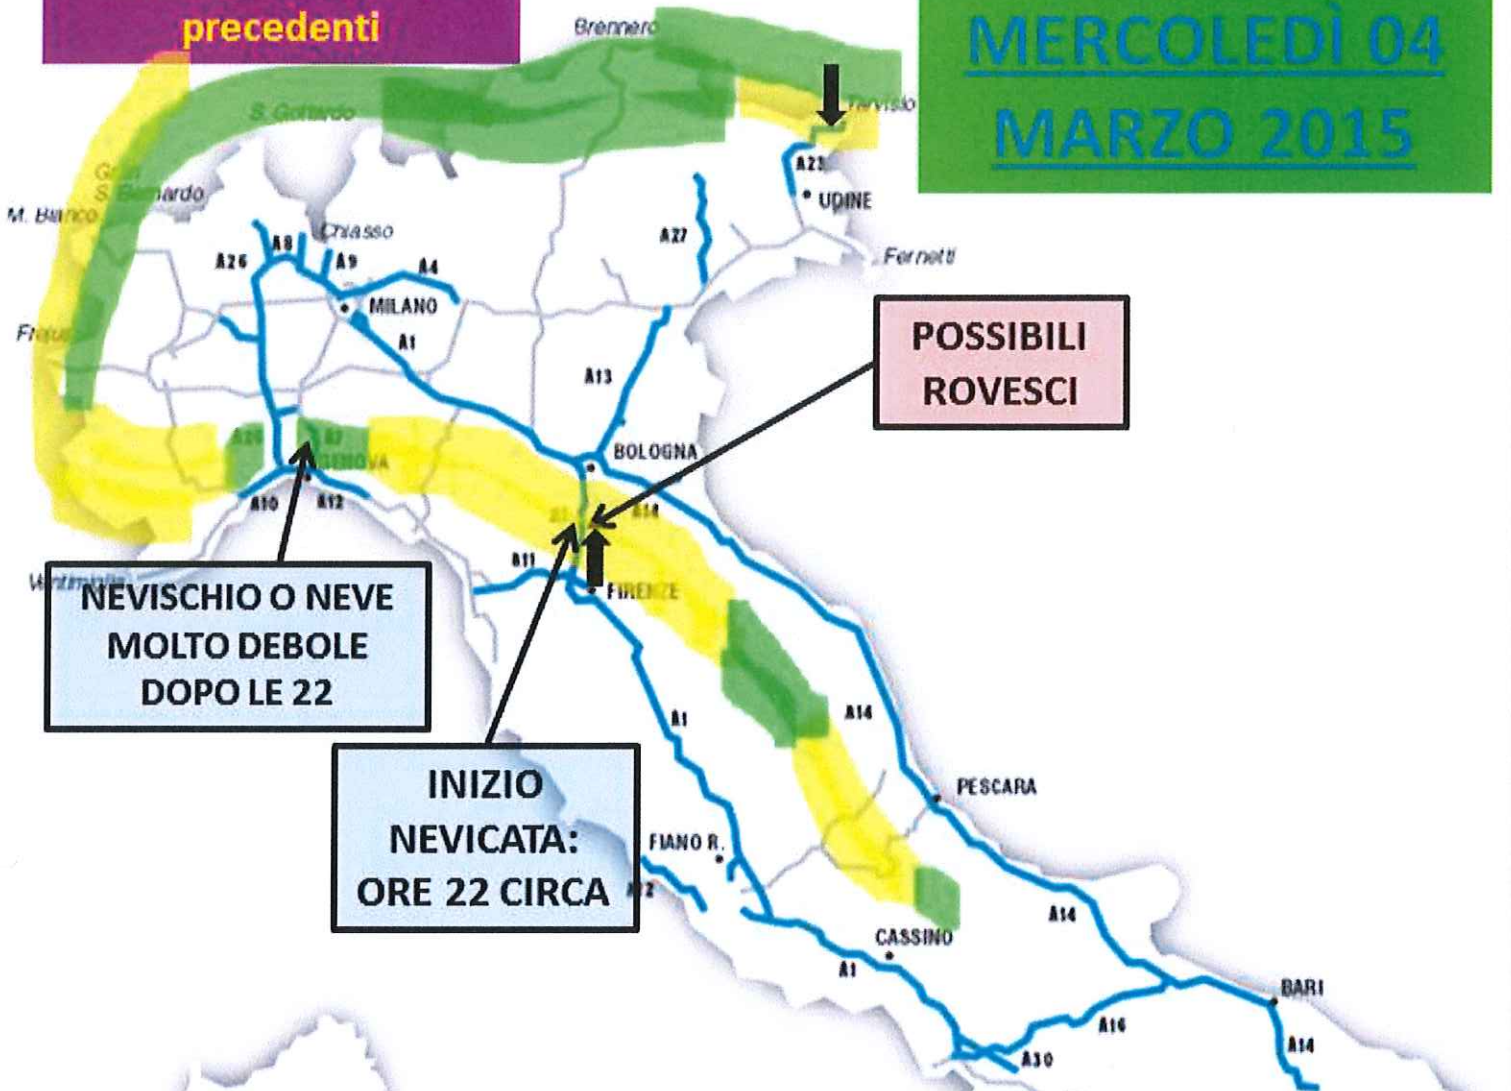

ATTENZIONE:

La presente emissione
sostituisce tutte le
precedenti

VALIDITA':

18:00-24:00

MERCOLEDÌ 04

MARZO 2015

POSSIBILI
ROVESCII

NEVISCHIO O NEVE
MOLTO DEBOLE
DOPO LE 22

INIZIO
NEVICATA:
ORE 22 CIRCA

TIPO PRECIPITAZIONE	ACCUMULO IN 6 ORE (cm.)
MOLTO DEBOLE	0 - 1
DEBOLE	1 - 5
MODERATA	5 - 10
FORTE	10 - 20
MOLTO FORTE	>20

EVOLUZIONE FENOMENO	SIMBOLO
IN AUMENTO	↑
IN DIMINUZIONE	↓

Rete Societa' "Autostrade per l'Italia"

ORARIO EMISSIONE 10:00 DI MERCOLEDÌ 04/03/2015

Rete ANAS e altre Societa'

ATTENZIONE:

La presente emissione
sostituisce tutte le
precedenti

VALIDITA':

00:00-06:00
VENERDÌ 06
MARZO 2015